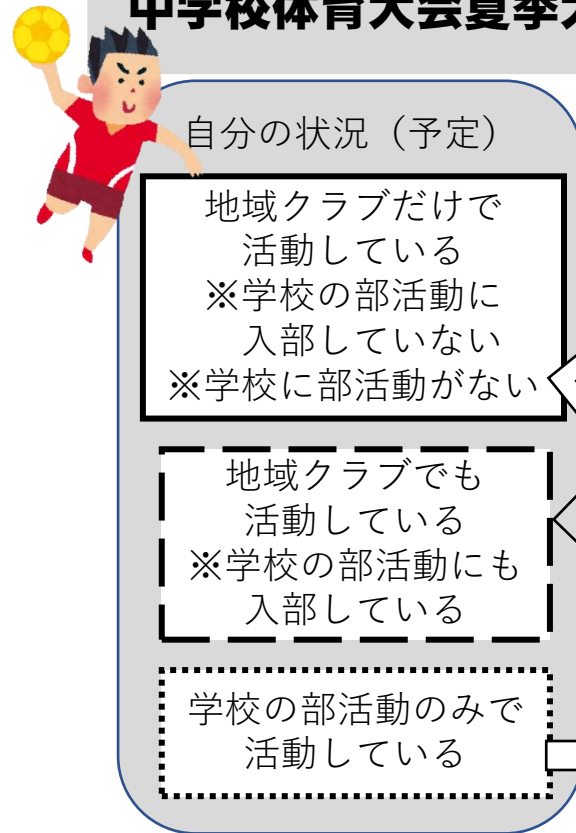

中学校体育大会夏季大会への出場が「ちょっと」変わるよ

これまで「学校の部活動」で出場していた「中学校体育大会夏季大会」に自分が校外で所属している「地域クラブ等」で出場することができるかも。でも、どのクラブからも出場できるわけじゃない。興味があるときはクラブのコーチなどに聞いてみよう。

※「参加区分決定書」って?

新学期に学校で配布されるもので自分が「A：学校」「B：地域クラブ活動」のどちらの選手として中学校体育大会夏季大会に出場したいか選ぶ用紙。

<禁止事項>

- 例：各地区大会から全国大会までの間にAとBを変更すること。
- 例：水泳と野球で(複数の競技で)県大会に出場すること。冬季種目を除く。
- 例：Bでの出場を希望したが、選手選考にもれたため、Aからの出場に希望を変更する。
- 例：S市(地区)中体連の中学校に在籍しているがN市(地区)中体連の大会に出場する。

<注意点>

- 参加区分「B：地域クラブ活動」を選ぼうと考えている場合は、必ず学校の先生(顧問)に相談しよう。
- 一度決定した参加区分はR6年度中体連夏季大会(地区～全国)の終了期間まで変更できません。十分検討しよう。
- 「B：地域クラブ活動」で出場した場合、大会参加に係るお金が自己負担となる可能性もあります。(住んでいる市町村によって違う)
- 競技によって様々違った出場条件があるので確認しよう。